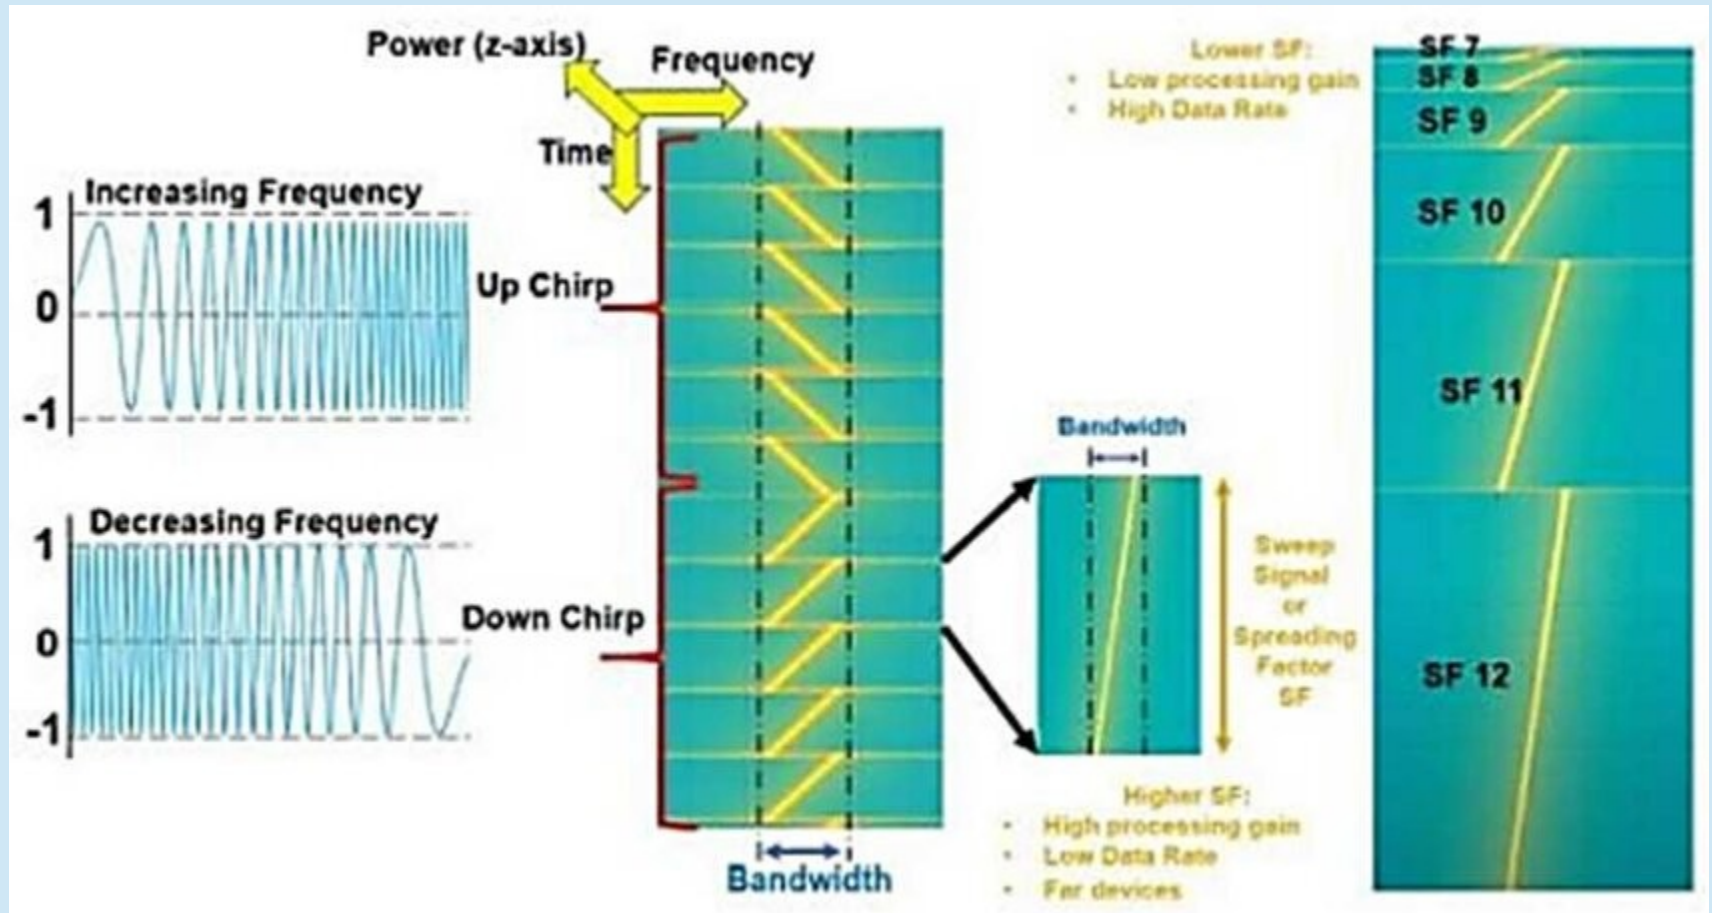

The Things Network

LoRa modulation

LoRa modulation

Koperhorst (Schothorst)

NH Hotel (station)

La Balise (Nieuwland)

Berghotel

De WAR (centrum)