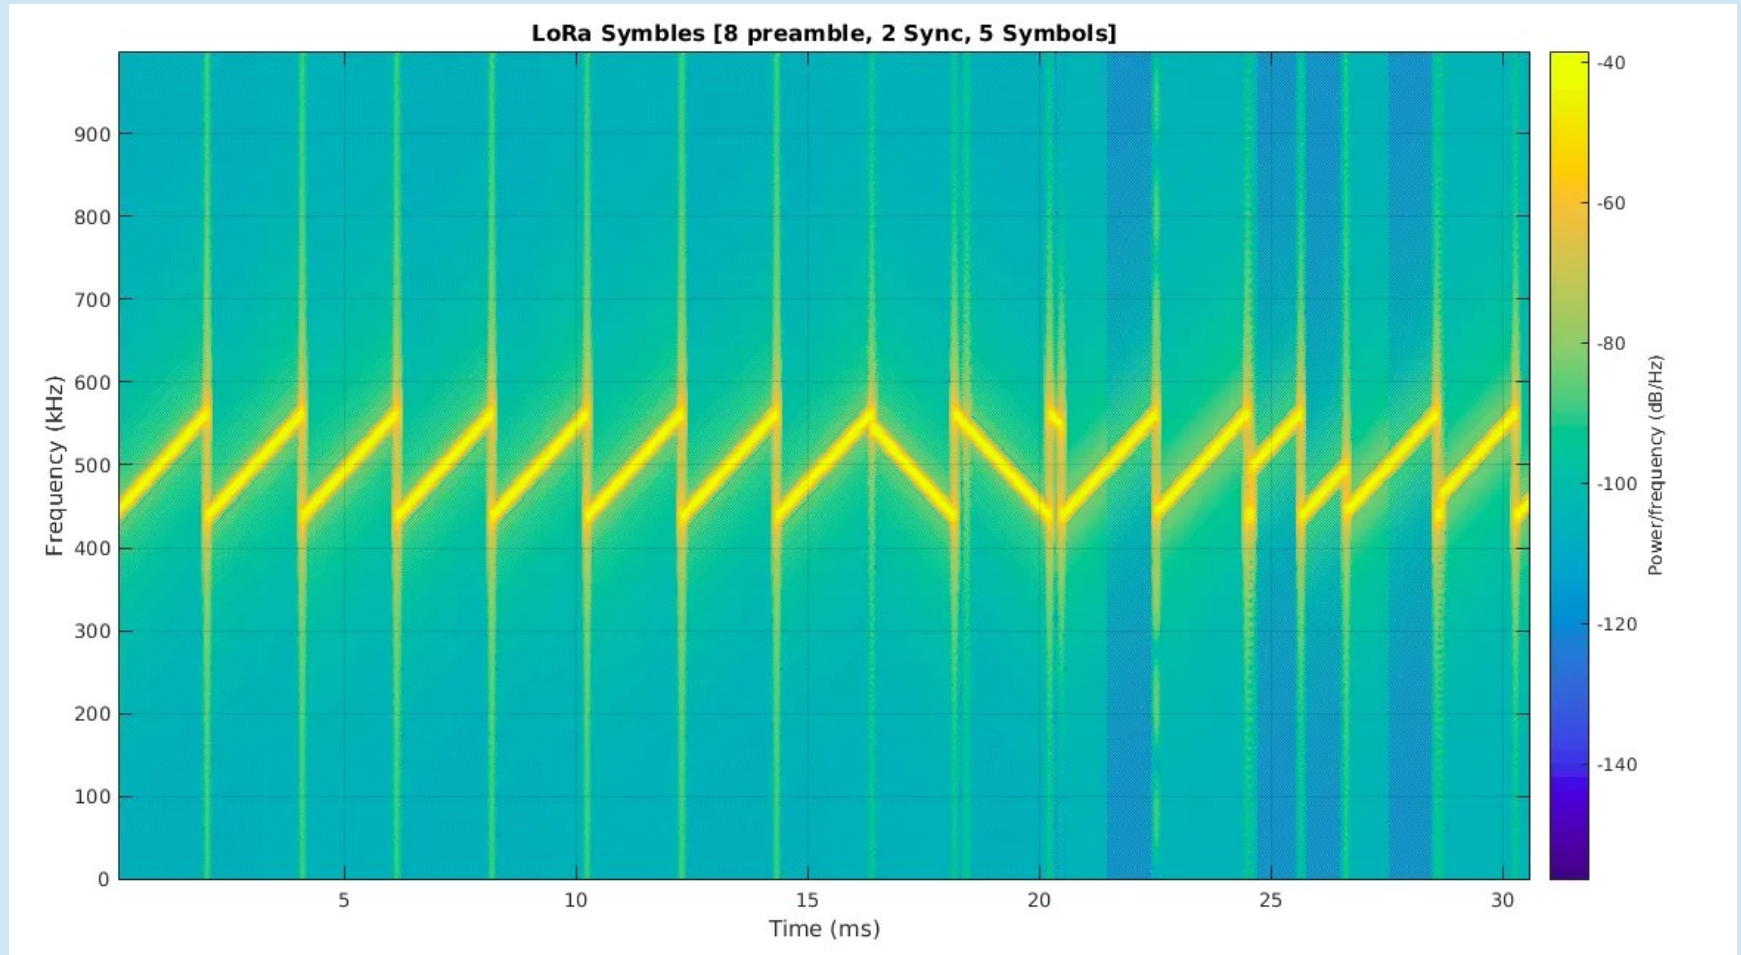

The Things Network

LoRa modulation

LoRa modulation

Koperhorst (Schothorst)

NH Hotel (station)

La Balise (Nieuwland)

Berghotel

De WAR (centrum)

Elizabeth Gasthuis (centrum)

Stater (Vathorst)

Hamersveld (Leusden)

Low power gateway design